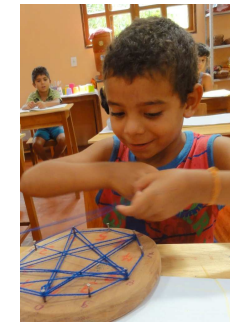

Die Kinder lernen in liebevoller, individueller Betreuung. Der Unterricht ist altersgemäß und enthält spielerische und viele künstlerische Elemente.